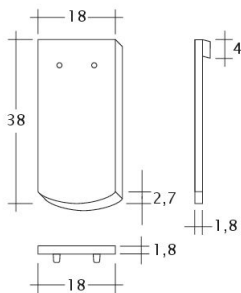

TECHNISCHE DATEN

Größe (ca.)	180 x 380 x 18 mm
Deckbreite max. (ca.)	180 mm
Decklänge min. (ca.)	145 mm
Decklänge i.M. (ca.)	155 mm
Decklänge max. (ca.)	165 mm
Ziegelbedarf i.M. (ca.)	36 Stück/m ²
Gewicht je Stück (ca.)	2.5 kg/Stück
Gewicht je m ² (ca.)	90 kg/m ²
Gewicht je Palette (ca.)	925 kg
Stück je Minipack	6 Stück
Stück je Palette	360 Stück

VERLEGEHINWEISE

- Bitte berücksichtigen Sie das Musterschreiben für die Regeldachneigungen CREATON.

Zeichnung SAKRAL 1-1

Zeichnung SAKRAL 1-2

Zeichnung SAKRAL FALZ

Zeichnung SAKRAL Flaechenluefter

Zeichnung SAKRAL Ger-1-1

Zeichnung SAKRAL Korb-1-1

Zeichnung SAKRAL LUEFTZ

Zeichnung SAKRAL Seg-1-1

Zeichnung SAKRAL Traufleufter

Zeichnung SAKRAL Traufziegel