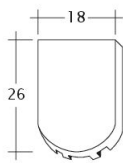

TECHNISCHE DATEN

Größe (ca.)	180 x 380 x 18 mm
Deckbreite max. (ca.)	180 mm
Decklänge min. (ca.)	145 mm
Decklänge i.M. (ca.)	155 mm
Decklänge max. (ca.)	165 mm
Ziegelbedarf i.M. (ca.)	36 Stück/m ²
Gewicht je Stück (ca.)	2.5 kg/Stück
Gewicht je m ² (ca.)	90 kg/m ²
Gewicht je Palette (ca.)	925 kg
Stück je Minipack	6 Stück
Stück je Palette	360 Stück

VERLEGEHINWEISE

- Bitte berücksichtigen Sie das Musterschreiben für die Regeldachneigungen CREATON.

Zeichnung SAKRAL 1-1

Zeichnung SAKRAL 1-2

Zeichnung SAKRAL FALZ

Zeichnung SAKRAL Flaechenluefter

Zeichnung SAKRAL Ger-1-1

Zeichnung SAKRAL Korb-1-1

Zeichnung SAKRAL LUEFTZ

Zeichnung SAKRAL Seg-1-1

Zeichnung SAKRAL Traufleufter

Zeichnung SAKRAL Traufziegel