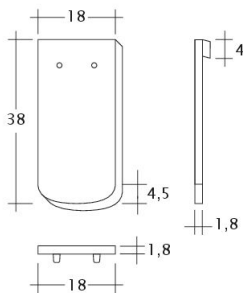

TECHNISCHE DATEN

Größe (ca.)	180 x 380 x 18 mm
Deckbreite max. (ca.)	180 mm
Decklänge min. (ca.)	145 mm
Decklänge i.M. (ca.)	155 mm
Decklänge max. (ca.)	165 mm
Ziegelbedarf i.M. (ca.)	36 Stück/m ²
Gewicht je Stück (ca.)	2.5 kg/Stück
Gewicht je m ² (ca.)	90 kg/m ²
Gewicht je Palette (ca.)	925 kg
Stück je Minipack	6 Stück
Stück je Palette	360 Stück

VERLEGEHINWEISE

- Bitte berücksichtigen Sie das Musterschreiben für die Regeldachneigungen CREATON.

Zeichnung SAKRAL 1-1

Zeichnung SAKRAL 1-2

Zeichnung SAKRAL FALZ

Zeichnung SAKRAL Flaechenluefter

Zeichnung SAKRAL Ger-1-1

Zeichnung SAKRAL Korb-1-1

Zeichnung SAKRAL LUEFTZ

Zeichnung SAKRAL Seg-1-1

Zeichnung SAKRAL Traufleufter

Zeichnung SAKRAL Traufziegel