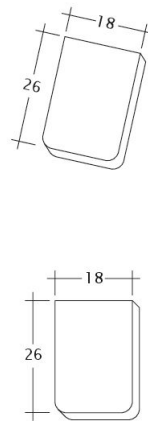

TECHNISCHE DATEN

Größe (ca.)	180 x 380 x 18 mm
Deckbreite max. (ca.)	180 mm
Decklänge min. (ca.)	145 mm
Decklänge i.M. (ca.)	155 mm
Decklänge max. (ca.)	165 mm
Ziegelbedarf i.M. (ca.)	36 Stück/m ²
Gewicht je Stück (ca.)	2.5 kg/Stück
Gewicht je m ² (ca.)	90 kg/m ²
Gewicht je Palette (ca.)	925 kg
Stück je Minipack	6 Stück
Stück je Palette	360 Stück

VERLEGEHINWEISE

- Bitte berücksichtigen Sie das Musterschreiben für die Regeldachneigungen CREATON.

Zeichnung SAKRAL 1-1

Zeichnung SAKRAL 1-2

Zeichnung SAKRAL FALZ

Zeichnung SAKRAL Flaechenluefter

Zeichnung SAKRAL Ger-1-1

Zeichnung SAKRAL Korb-1-1

Zeichnung SAKRAL LUEFTZ

Zeichnung SAKRAL Seg-1-1

Zeichnung SAKRAL Traufleufter

Zeichnung SAKRAL Traufziegel