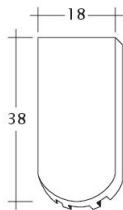

TECHNISCHE DATEN

Größe (ca.)	180 x 380 x 18 mm
Deckbreite max. (ca.)	180 mm
Decklänge min. (ca.)	145 mm
Decklänge i.M. (ca.)	155 mm
Decklänge max. (ca.)	165 mm
Ziegelbedarf i.M. (ca.)	36 Stück/m ²
Gewicht je Stück (ca.)	2.5 kg/Stück
Gewicht je m ² (ca.)	90 kg/m ²
Gewicht je Palette (ca.)	925 kg
Stück je Minipack	6 Stück
Stück je Palette	360 Stück

VERLEGEHINWEISE

- Bitte berücksichtigen Sie das Musterschreiben für die Regeldachneigungen CREATON.

Zeichnung SAKRAL 1-1

Zeichnung SAKRAL 1-2

Zeichnung SAKRAL FALZ

Zeichnung SAKRAL Flaechenluefter

Zeichnung SAKRAL Ger-1-1

Zeichnung SAKRAL Korb-1-1

Zeichnung SAKRAL LUEFTZ

Zeichnung SAKRAL Seg-1-1

Zeichnung SAKRAL Traufleufter

Zeichnung SAKRAL Traufziegel