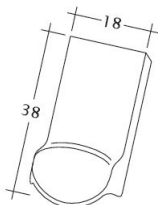

TECHNISCHE DATEN

Größe (ca.)	180 x 380 x 18 mm
Deckbreite max. (ca.)	180 mm
Decklänge min. (ca.)	145 mm
Decklänge i.M. (ca.)	155 mm
Decklänge max. (ca.)	165 mm
Ziegelbedarf i.M. (ca.)	36 Stück/m ²
Gewicht je Stück (ca.)	2.5 kg/Stück
Gewicht je m ² (ca.)	90 kg/m ²
Gewicht je Palette (ca.)	925 kg
Stück je Minipack	6 Stück
Stück je Palette	360 Stück

VERLEGEHINWEISE

- Bitte berücksichtigen Sie das Musterschreiben für die Regeldachneigungen CREATON.

Zeichnung SAKRAL 1-1

Zeichnung SAKRAL 1-2

Zeichnung SAKRAL FALZ

Zeichnung SAKRAL Flaechenluefter

Zeichnung SAKRAL Ger-1-1

Zeichnung SAKRAL Korb-1-1

Zeichnung SAKRAL LUEFTZ

Zeichnung SAKRAL Seg-1-1

Zeichnung SAKRAL Traufleufter

Zeichnung SAKRAL Traufziegel