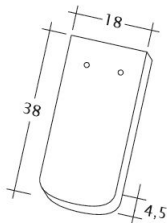

TECHNISCHE DATEN

Größe (ca.)	180 x 380 x 18 mm
Deckbreite max. (ca.)	180 mm
Decklänge min. (ca.)	145 mm
Decklänge i.M. (ca.)	155 mm
Decklänge max. (ca.)	165 mm
Ziegelbedarf i.M. (ca.)	36 Stück/m ²
Gewicht je Stück (ca.)	2.5 kg/Stück
Gewicht je m ² (ca.)	90 kg/m ²
Gewicht je Palette (ca.)	925 kg
Stück je Minipack	6 Stück
Stück je Palette	360 Stück

VERLEGEHINWEISE

- Bitte berücksichtigen Sie das Musterschreiben für die Regeldachneigungen CREATON.

Zeichnung SAKRAL 1-1

Zeichnung SAKRAL 1-2

Zeichnung SAKRAL FALZ

Zeichnung SAKRAL Flaechenluefter

Zeichnung SAKRAL Ger-1-1

Zeichnung SAKRAL Korb-1-1

Zeichnung SAKRAL LUEFTZ

Zeichnung SAKRAL Seg-1-1

Zeichnung SAKRAL Traufleufter

Zeichnung SAKRAL Traufziegel