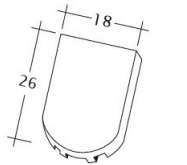

TECHNISCHE DATEN

Größe (ca.)	180 x 380 x 18 mm
Deckbreite max. (ca.)	180 mm
Decklänge min. (ca.)	145 mm
Decklänge i.M. (ca.)	155 mm
Decklänge max. (ca.)	165 mm
Ziegelbedarf i.M. (ca.)	36 Stück/m ²
Gewicht je Stück (ca.)	2.5 kg/Stück
Gewicht je m ² (ca.)	90 kg/m ²
Gewicht je Palette (ca.)	925 kg
Stück je Minipack	6 Stück
Stück je Palette	360 Stück

VERLEGEHINWEISE

- Bitte berücksichtigen Sie das Musterschreiben für die Regeldachneigungen CREATON.

Zeichnung SAKRAL 1-1

Zeichnung SAKRAL 1-2

Zeichnung SAKRAL FALZ

Zeichnung SAKRAL Flaechenluefter

Zeichnung SAKRAL Ger-1-1

Zeichnung SAKRAL Korb-1-1

Zeichnung SAKRAL LUEFTZ

Zeichnung SAKRAL Seg-1-1

Zeichnung SAKRAL Traufleufter

Zeichnung SAKRAL Traufziegel