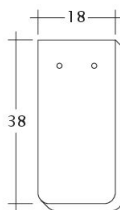

TECHNISCHE DATEN

Größe (ca.)	180 x 380 x 18 mm
Deckbreite max. (ca.)	180 mm
Decklänge min. (ca.)	145 mm
Decklänge i.M. (ca.)	155 mm
Decklänge max. (ca.)	165 mm
Ziegelbedarf i.M. (ca.)	36 Stück/m ²
Gewicht je Stück (ca.)	2.5 kg/Stück
Gewicht je m ² (ca.)	90 kg/m ²
Gewicht je Palette (ca.)	925 kg
Stück je Minipack	6 Stück
Stück je Palette	360 Stück

VERLEGEHINWEISE

- Bitte berücksichtigen Sie das Musterschreiben für die Regeldachneigungen CREATON.

Zeichnung SAKRAL 1-1

Zeichnung SAKRAL 1-2

Zeichnung SAKRAL FALZ

Zeichnung SAKRAL Flaechenluefter

Zeichnung SAKRAL Ger-1-1

Zeichnung SAKRAL Korb-1-1

Zeichnung SAKRAL LUEFTZ

Zeichnung SAKRAL Seg-1-1

Zeichnung SAKRAL Traufleufter

Zeichnung SAKRAL Traufziegel