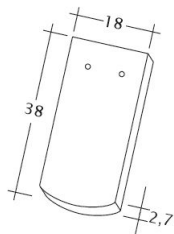

TECHNISCHE DATEN

Größe (ca.)	180 x 380 x 18 mm
Deckbreite max. (ca.)	180 mm
Decklänge min. (ca.)	145 mm
Decklänge i.M. (ca.)	155 mm
Decklänge max. (ca.)	165 mm
Ziegelbedarf i.M. (ca.)	36 Stück/m ²
Gewicht je Stück (ca.)	2.5 kg/Stück
Gewicht je m ² (ca.)	90 kg/m ²
Gewicht je Palette (ca.)	925 kg
Stück je Minipack	6 Stück
Stück je Palette	360 Stück

VERLEGEHINWEISE

- Bitte berücksichtigen Sie das Musterschreiben für die Regeldachneigungen CREATON.

Zeichnung SAKRAL 1-1

Zeichnung SAKRAL 1-2

Zeichnung SAKRAL FALZ

Zeichnung SAKRAL Flaechenluefter

Zeichnung SAKRAL Ger-1-1

Zeichnung SAKRAL Korb-1-1

Zeichnung SAKRAL LUEFTZ

Zeichnung SAKRAL Seg-1-1

Zeichnung SAKRAL Traufleufter

Zeichnung SAKRAL Traufziegel