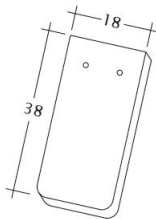

TECHNISCHE DATEN

Größe (ca.)	180 x 380 x 18 mm
Deckbreite max. (ca.)	180 mm
Decklänge min. (ca.)	145 mm
Decklänge i.M. (ca.)	155 mm
Decklänge max. (ca.)	165 mm
Ziegelbedarf i.M. (ca.)	36 Stück/m ²
Gewicht je Stück (ca.)	2.5 kg/Stück
Gewicht je m ² (ca.)	90 kg/m ²
Gewicht je Palette (ca.)	925 kg
Stück je Minipack	6 Stück
Stück je Palette	360 Stück

VERLEGEHINWEISE

- Bitte berücksichtigen Sie das Musterschreiben für die Regeldachneigungen CREATON.

Zeichnung SAKRAL 1-1

Zeichnung SAKRAL 1-2

Zeichnung SAKRAL FALZ

Zeichnung SAKRAL Flaechenluefter

Zeichnung SAKRAL Ger-1-1

Zeichnung SAKRAL Korb-1-1

Zeichnung SAKRAL LUEFTZ

Zeichnung SAKRAL Seg-1-1

Zeichnung SAKRAL Traufleufter

Zeichnung SAKRAL Traufziegel