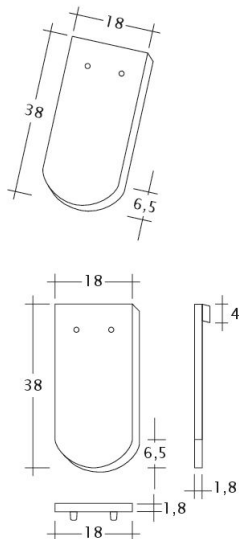

TECHNISCHE DATEN

Größe (ca.)	180 x 380 x 18 mm
Deckbreite max. (ca.)	180 mm
Decklänge min. (ca.)	145 mm
Decklänge i.M. (ca.)	155 mm
Decklänge max. (ca.)	165 mm
Ziegelbedarf i.M. (ca.)	36 Stück/m ²
Gewicht je Stück (ca.)	2.5 kg/Stück
Gewicht je m ² (ca.)	90 kg/m ²
Gewicht je Palette (ca.)	925 kg
Stück je Minipack	6 Stück
Stück je Palette	360 Stück

EINSATZBEREICHE

ZUSATZMASSNAHME NACH ÖNORM UND CREATON HERSTELLERANGABE	
Regeldachneigung CREATON AT in Kombination mit Zusatzmaßnahmen nach Herstellerangaben	25 °
Ausführung eines Unterdaches regensicher nach Önorm, mögliche CREATON Produkte: DUO extra, DUO longlife ND extra, TRIO extra, TRIO longlife extra, QUATTRO longlife extra	≥25 °
Ausführung eines Unterdaches erhöhte Regensicherheit nach Önorm, mögliche CREATON Produkte: QUATTRO longlife extra	≥25 °
Ausführung eines Unterdaches erhöhte Regensicherheit nach CREATON Herstellervorgaben, bitte gesonderte Verlegerichtlinien beachten, mögliche CREATON Produkte: QUATTRO longlife extra	≥18 °

VERLEGEHINWEISE

- Bitte berücksichtigen Sie das Musterschreiben für die Regeldachneigungen CREATON.

Zeichnung SAKRAL 1-1

Zeichnung SAKRAL 1-2

Zeichnung SAKRAL FALZ

Zeichnung SAKRAL Flaechenluefter

Zeichnung SAKRAL Ger-1-1