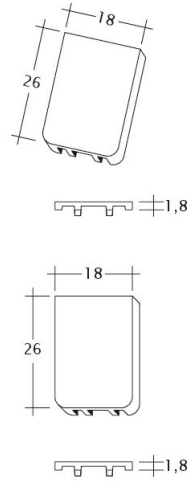

TECHNISCHE DATEN

Größe (ca.)	180 x 380 x 18 mm
Deckbreite max. (ca.)	180 mm
Decklänge min. (ca.)	145 mm
Decklänge i.M. (ca.)	155 mm
Decklänge max. (ca.)	165 mm
Ziegelbedarf i.M. (ca.)	36 Stück/m ²
Gewicht je Stück (ca.)	2.5 kg/Stück
Gewicht je m ² (ca.)	90 kg/m ²
Gewicht je Palette (ca.)	925 kg
Stück je Minipack	6 Stück
Stück je Palette	360 Stück

VERLEGEHINWEISE

- Bitte berücksichtigen Sie das Musterschreiben für die Regeldachneigungen CREATON.

Zeichnung SAKRAL 1-1

Zeichnung SAKRAL 1-2

Zeichnung SAKRAL FALZ

Zeichnung SAKRAL Flaechenluefter

Zeichnung SAKRAL Ger-1-1

Zeichnung SAKRAL Korb-1-1

Zeichnung SAKRAL LUEFTZ

Zeichnung SAKRAL Seg-1-1

Zeichnung SAKRAL Traufleufter

Zeichnung SAKRAL Traufziegel