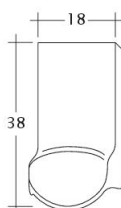

TECHNISCHE DATEN

Größe (ca.)	180 x 380 x 18 mm
Deckbreite max. (ca.)	180 mm
Decklänge min. (ca.)	145 mm
Decklänge i.M. (ca.)	155 mm
Decklänge max. (ca.)	165 mm
Ziegelbedarf i.M. (ca.)	36 Stück/m ²
Gewicht je Stück (ca.)	2.5 kg/Stück
Gewicht je m ² (ca.)	90 kg/m ²
Gewicht je Palette (ca.)	925 kg
Stück je Minipack	6 Stück
Stück je Palette	360 Stück

VERLEGEHINWEISE

- Bitte berücksichtigen Sie das Musterschreiben für die Regeldachneigungen CREATON.

Zeichnung SAKRAL 1-1

Zeichnung SAKRAL 1-2

Zeichnung SAKRAL FALZ

Zeichnung SAKRAL Flaechenluefter

Zeichnung SAKRAL Ger-1-1

Zeichnung SAKRAL Korb-1-1

Zeichnung SAKRAL LUEFTZ

Zeichnung SAKRAL Seg-1-1

Zeichnung SAKRAL Traufleufter

Zeichnung SAKRAL Traufziegel