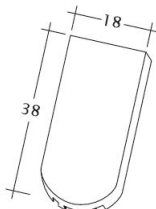

TECHNISCHE DATEN

Größe (ca.)	180 x 380 x 18 mm
Deckbreite max. (ca.)	180 mm
Decklänge min. (ca.)	145 mm
Decklänge i.M. (ca.)	155 mm
Decklänge max. (ca.)	165 mm
Ziegelbedarf i.M. (ca.)	36 Stück/m ²
Gewicht je Stück (ca.)	2.5 kg/Stück
Gewicht je m ² (ca.)	90 kg/m ²
Gewicht je Palette (ca.)	925 kg
Stück je Minipack	6 Stück
Stück je Palette	360 Stück

VERLEGEHINWEISE

- Bitte berücksichtigen Sie das Musterschreiben für die Regeldachneigungen CREATON.

Zeichnung SAKRAL 1-1

Zeichnung SAKRAL 1-2

Zeichnung SAKRAL FALZ

Zeichnung SAKRAL Flaechenluefter

Zeichnung SAKRAL Ger-1-1

Zeichnung SAKRAL Korb-1-1

Zeichnung SAKRAL LUEFTZ

Zeichnung SAKRAL Seg-1-1

Zeichnung SAKRAL Traufleufter

Zeichnung SAKRAL Traufziegel