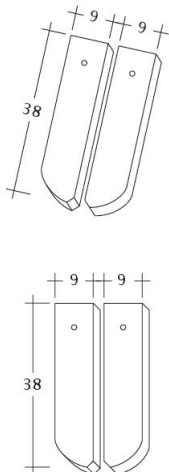

TECHNISCHE DATEN

Größe (ca.)	180 x 380 x 18 mm
Deckbreite max. (ca.)	180 mm
Decklänge min. (ca.)	145 mm
Decklänge i.M. (ca.)	155 mm
Decklänge max. (ca.)	165 mm
Ziegelbedarf i.M. (ca.)	36 Stück/m ²
Gewicht je Stück (ca.)	2.5 kg/Stück
Gewicht je m ² (ca.)	90 kg/m ²
Gewicht je Palette (ca.)	925 kg
Stück je Minipack	6 Stück
Stück je Palette	360 Stück

EINSATZBEREICHE

ZUSATZMASSNAHME NACH ÖNORM UND CREATON HERSTELLERANGABE	
Regeldachneigung CREATON AT in Kombination mit Zusatzmaßnahmen nach Herstellerangaben	25 °
Ausführung eines Unterdaches regensicher nach Önorm, mögliche CREATON Produkte: DUO extra, DUO longlife ND extra, TRIO extra, TRIO longlife extra, QUATTRO longlife extra	≥25 °
Ausführung eines Unterdaches erhöhte Regensicherheit nach Önorm, mögliche CREATON Produkte: QUATTRO longlife extra	≥25 °
Ausführung eines Unterdaches erhöhte Regensicherheit nach CREATON Herstellervorgaben, bitte gesonderte Verlegerichtlinien beachten, mögliche CREATON Produkte: QUATTRO longlife extra	≥18 °

VERLEGEHINWEISE

- Bitte berücksichtigen Sie das Musterschreiben für die Regeldachneigungen CREATON.

Zeichnung SAKRAL 1-1

Zeichnung SAKRAL 1-2

Zeichnung SAKRAL FALZ

Zeichnung SAKRAL Flaechenluefter

Zeichnung SAKRAL Ger-1-1

Zeichnung SAKRAL Korb-1-1

Zeichnung SAKRAL LUEFTZ

Zeichnung SAKRAL Seg-1-1

Zeichnung SAKRAL Traufleufter

Zeichnung SAKRAL Traufziegel